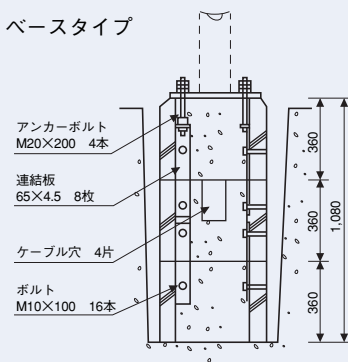

## 照明用〔起倒式〕鋼管柱

■構造図

■アンカーボルト詳細図 (別売)

■ベース部詳細図

■セーフティーベース構造図

ベースタイプ

■SF-51AB/SF-51BBの名称 (単位: mm)

- |                      |               |
|----------------------|---------------|
| ①上部管 φ89.1 (□100 特注) | ⑧固定ボルト M16    |
| ②下部管 □150            | ⑨クサリ          |
| ③ベース部                | ⑩ウィンチ         |
| ④水抜き孔                | ⑪ウィンチ用ハンドル    |
| ⑤ストッパー               | ⑫ウィンチ用ワイヤーロープ |
| ⑥ハンドバー               | ⑬起倒方向シール      |
| ⑦スイッチ作業口             | ⑭操作手順シール      |

NAセーフティポールは、その頂部の取付けるグローブ、ランプの種類、数量、重量等によって、表の中からお選びいただけます。

品名 (型式)	品番	仕様				
		高さ (m)	安定器取付数	頂部取付重量 (kg)	据付方法	重さ (kg)
SF-51AB	62460	5	1	4~10	ベース	100
※ SF-51BB	62461	5	1	4~16	ベース	100
※ SF-52AB	62470	5	2	7~18	ベース	108
※ SF-52BB	62471	5	2	7~26	ベース	108
SF-51AP	62440	5	1	4~10	埋込	100
※ SF-51BP	62441	5	1	4~16	埋込	100
※ SF-52AP	62450	5	2	7~18	埋込	108
※ SF-52BP	62451	5	2	7~26	埋込	108