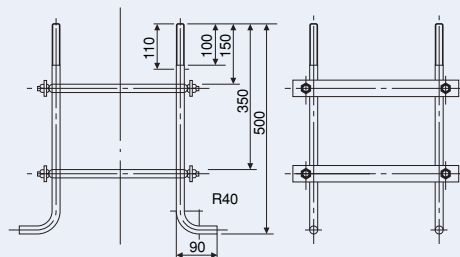

# ライトポール

防犯灯

品番	色調
62140	めっき (Z)

めっき

ストレート

品名	品番	全長 (m)	重さ (kg)	板厚 (mm)	直径 (mm)
ライトポール5.5	62140	5.5	18.2	2.3	60.5

防犯灯柱・照明柱

タウンポール・ライトポール

## 照明用〔起倒式〕鋼管柱

■構造図

■アンカーボルト詳細図 (別売)

■ベース部詳細図

■セーフティーベース構造図

ベースタイプ

■SF-51AB/SF-51BBの名称 (単位: mm)

- |                      |               |
|----------------------|---------------|
| ①上部管 φ89.1 (□100 特注) | ⑧固定ボルト M16    |
| ②下部管 □150            | ⑨クサリ          |
| ③ベース部                | ⑩ウィンチ         |
| ④水抜き孔                | ⑪ウィンチ用ハンドル    |
| ⑤ストッパー               | ⑫ウィンチ用ワイヤーロープ |
| ⑥ハンドバー               | ⑬起倒方向シール      |
| ⑦スイッチ作業口             | ⑭操作手順シール      |