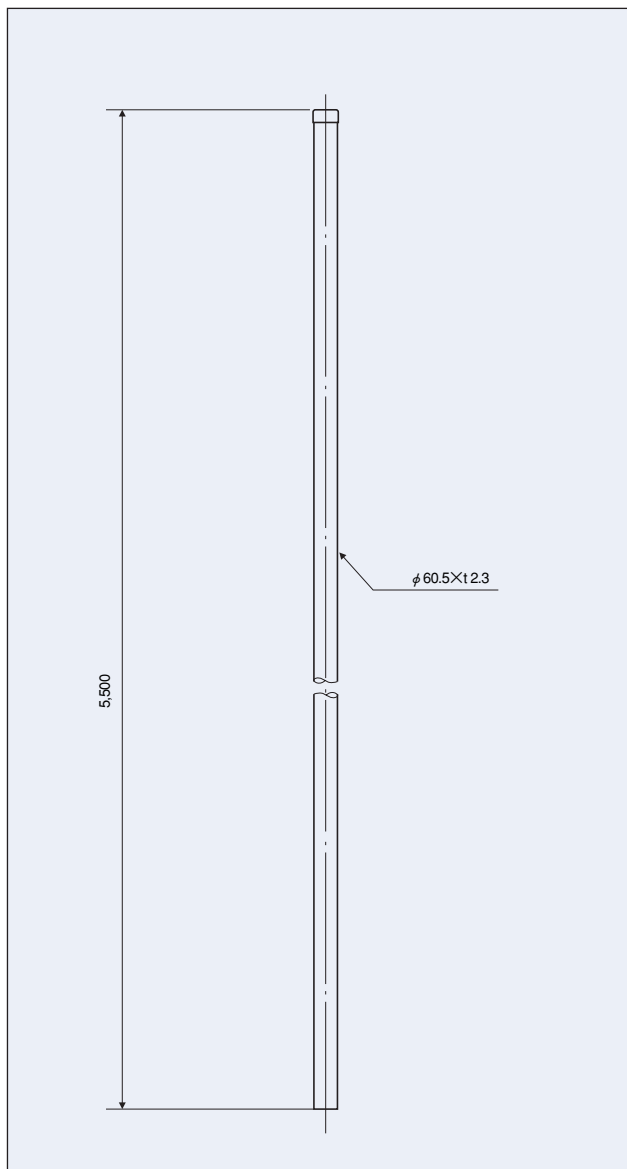

# タウンポール

防犯灯

めっき

ストレート

	品名	品番	色調
ISO	タウンポール5.0	62100	めっき (Z)
ISO	タウンポール5.5	62110	めっき (Z)
ISO	タウンポール6.3	62120	めっき (Z)

品名	品番	全長 (m)	重さ (kg)	板厚 (mm)	直径 (mm)
タウンポール5.0	62100	5.0	21.7	2.0	89.1
タウンポール5.5	62110	5.5	23.8	2.0	89.1
タウンポール6.3	62120	6.3	27.3	2.0	89.1

# ライトポール

防犯灯

品番	色調
62140	めっき (Z)

めっき

ストレート

品名	品番	全長 (m)	重さ (kg)	板厚 (mm)	直径 (mm)
ライトポール5.5	62140	5.5	18.2	2.3	60.5

防犯灯柱・照明柱

タウンポール・ライトポール