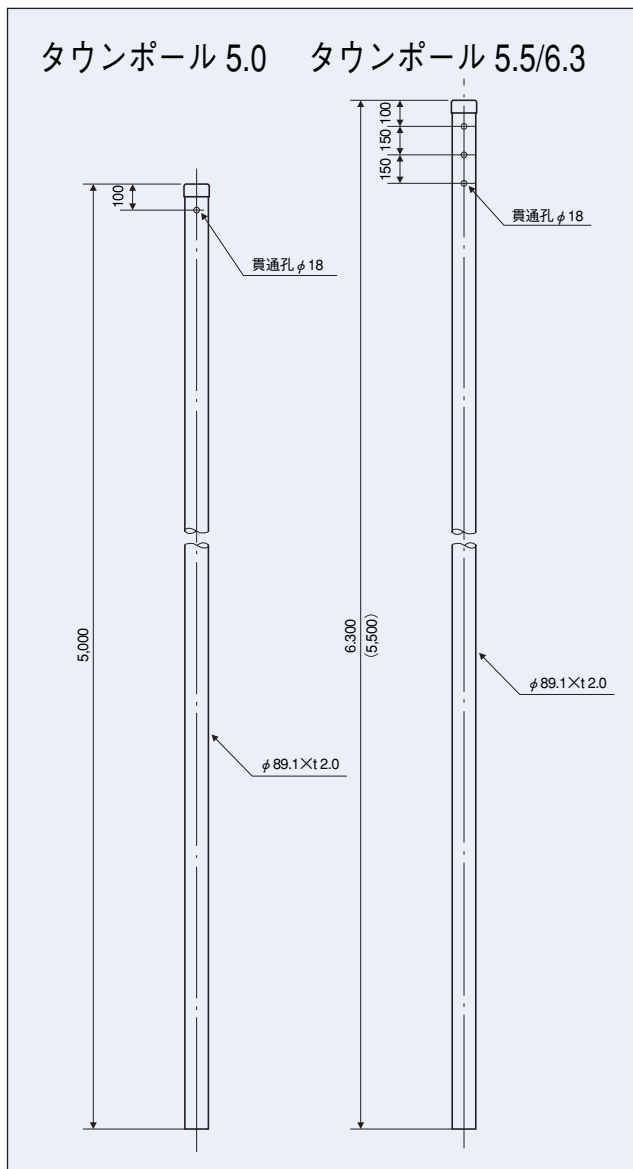

# タウンポール

防犯灯

めっき

ストレート

	品名	品番	色調
ISO	タウンポール5.0	62100	めっき (Z)
ISO	タウンポール5.5	62110	めっき (Z)
ISO	タウンポール6.3	62120	めっき (Z)

品名	品番	全長 (m)	重さ (kg)	板厚 (mm)	直径 (mm)
タウンポール5.0	62100	5.0	21.7	2.0	89.1
タウンポール5.5	62110	5.5	23.8	2.0	89.1
タウンポール6.3	62120	6.3	27.3	2.0	89.1

# ライトポール

防犯灯

品番	色調
62140	めっき (Z)

めっき

ストレート

品名	品番	全長 (m)	重さ (kg)	板厚 (mm)	直径 (mm)
ライトポール5.5	62140	5.5	18.2	2.3	60.5

防犯灯柱・照明柱

タウンポール・ライトポール

## 照明用〔起倒式〕鋼管柱

■構造図

■アンカーボルト詳細図 (別売)

■ベース部詳細図

■セーフティーベース構造図

ベースタイプ

■SF-51AB/SF-51BBの名称 (単位: mm)

- |                      |               |
|----------------------|---------------|
| ①上部管 φ89.1 (□100 特注) | ⑧固定ボルト M16    |
| ②下部管 □150            | ⑨クサリ          |
| ③ベース部                | ⑩ウィンチ         |
| ④水抜き孔                | ⑪ウィンチ用ハンドル    |
| ⑤ストッパー               | ⑫ウィンチ用ワイヤーロープ |
| ⑥ハンドバー               | ⑬起倒方向シール      |
| ⑦スイッチ作業口             | ⑭操作手順シール      |