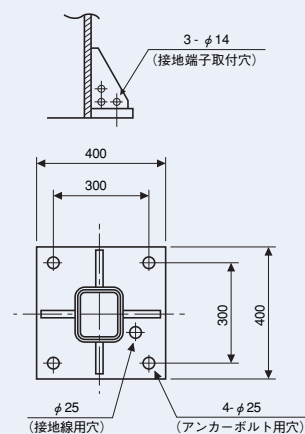

## 照明用〔起倒式〕鋼管柱

■構造図

■アンカーボルト詳細図 (別売)

■ベース部詳細図

■セーフティーベース構造図

ベースタイプ

■SF-51AB/SF-51BBの名称 (単位: mm)

- |                      |               |
|----------------------|---------------|
| ①上部管 φ89.1 (□100 特注) | ⑧固定ボルト M16    |
| ②下部管 □150            | ⑨クサリ          |
| ③ベース部                | ⑩ウィンチ         |
| ④水抜き孔                | ⑪ウィンチ用ハンドル    |
| ⑤ストッパー               | ⑫ウィンチ用ワイヤーロープ |
| ⑥ハンドバー               | ⑬起倒方向シール      |
| ⑦スイッチ作業口             | ⑭操作手順シール      |

NAセーフティポールは、その頂部の取付けるグローブ、ランプの種類、数量、重量等によって、表の中からお選びいただけます。

品名 (型式)	品番	仕様				
		高さ (m)	安定器取付数	頂部取付重量 (kg)	据付方法	重さ (kg)
SF-51AB	62460	5	1	4~10	ベース	100
※ SF-51BB	62461	5	1	4~16	ベース	100
※ SF-52AB	62470	5	2	7~18	ベース	108
※ SF-52BB	62471	5	2	7~26	ベース	108
SF-51AP	62440	5	1	4~10	埋込	100
※ SF-51BP	62441	5	1	4~16	埋込	100
※ SF-52AP	62450	5	2	7~18	埋込	108
※ SF-52BP	62451	5	2	7~26	埋込	108