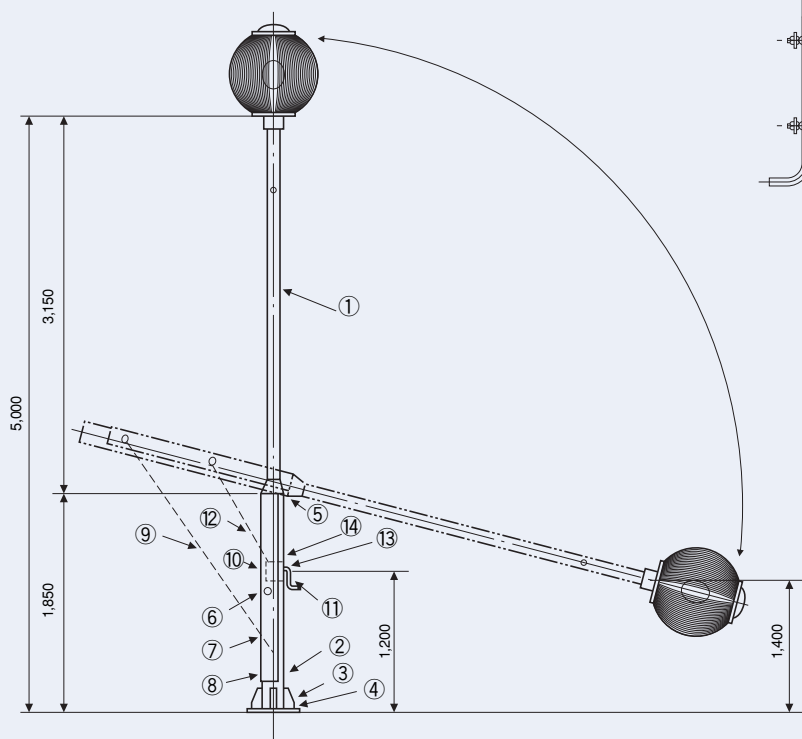

# ライトポール

防犯灯

品番	色調
62140	めっき (Z)

めっき

ストレート

品名	品番	全長 (m)	重さ (kg)	板厚 (mm)	直径 (mm)
ライトポール5.5	62140	5.5	18.2	2.3	60.5

防犯灯柱・照明柱

タウンポール・ライトポール

## 照明用〔起倒式〕鋼管柱

■構造図

■アンカーボルト詳細図 (別売)

■ベース部詳細図

■セーフティーベース構造図

ベースタイプ

■SF-51AB/SF-51BBの名称 (単位: mm)

- |                      |               |
|----------------------|---------------|
| ①上部管 φ89.1 (□100 特注) | ⑧固定ボルト M16    |
| ②下部管 □150            | ⑨クサリ          |
| ③ベース部                | ⑩ウィンチ         |
| ④水抜き孔                | ⑪ウィンチ用ハンドル    |
| ⑤ストッパー               | ⑫ウィンチ用ワイヤーロープ |
| ⑥ハンドバー               | ⑬起倒方向シール      |
| ⑦スイッチ作業口             | ⑭操作手順シール      |