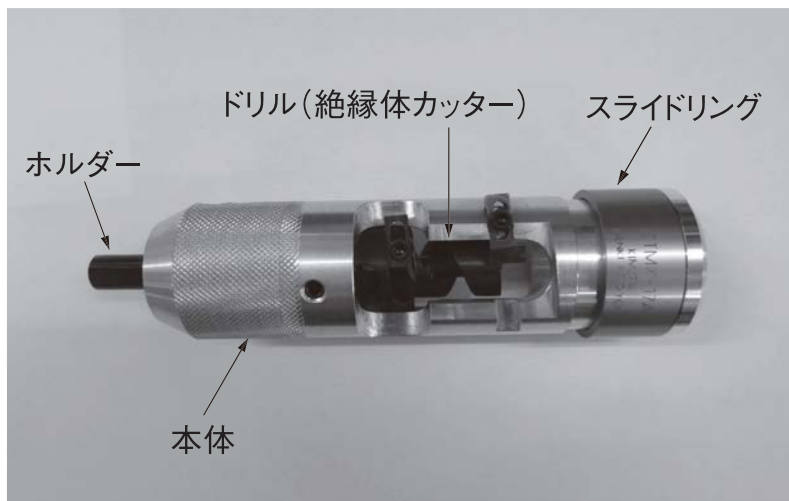

■ ケーブル端末加工工具17A用

(単位mm)

部品	材質
本体	硬質アルミ
スライドリング	硬質アルミ