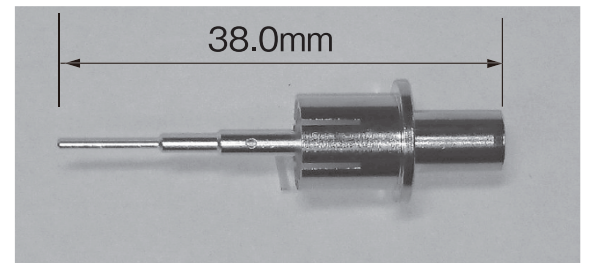

通信用工具

■ フェルール挿入工具 T-FX-5

【圧着工具】

【フェルール組立品】

〔寸法表〕 単位:mm

種類	色表示	A	B	C	D	E
T-FX-5	白	80.0	18.0	8.0	Φ2.0貫通	100.0

フェルール挿入工具(T-FX-5)をフェルール組立品にセットして外部導体まで挿入します。

上下左右にこじりながら挿入して下さい。

梱包開封後取扱説明書をご参照ください。

ケーブル端末加工工具

■ ケーブル端末加工工具8A用

(単位mm)

工具品名	識別	質量
CTMX-8A	赤	460g
CTMX-12A	緑	460g
CTMX-17A	青	430g

■ ケーブル端末加工工具12A用

(単位mm)

■ ケーブル端末加工工具17A用