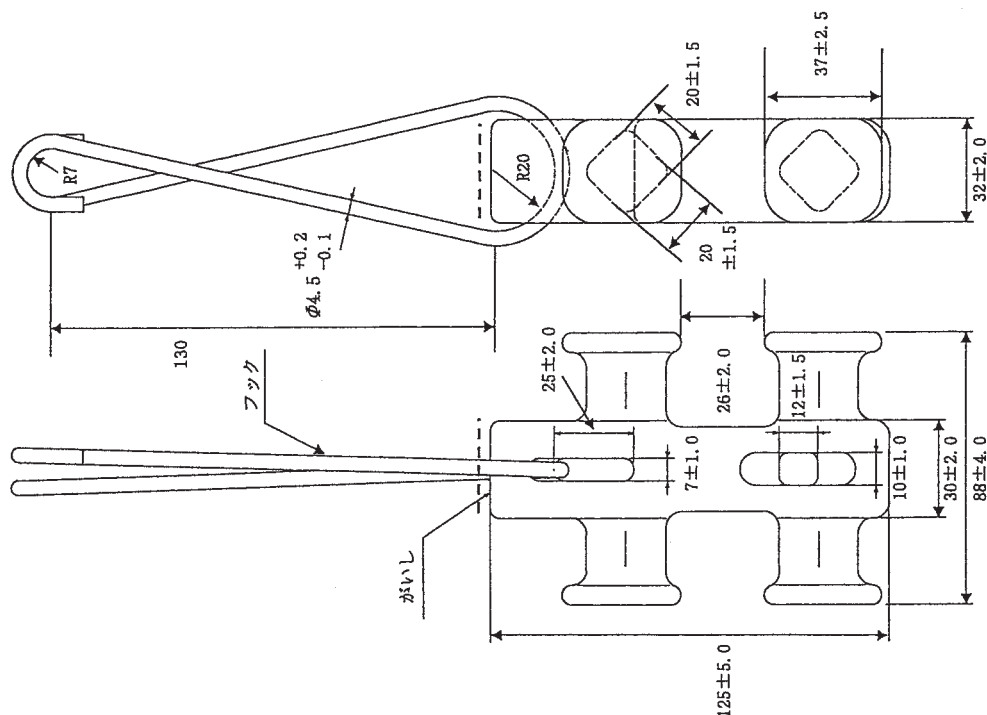

# 低圧用(引込用)がいし・その他がいし

関西電力仕様

■低圧引留三角がいし (白、茶)(適用電線太さ 2.6mm~3.2mm)

■低圧引留三角がいし用フック

■低圧引留2号がいし(適用電線太さ DV線 14mm<sup>2</sup>~22mm<sup>2</sup>)

■低圧引留バイドレスがいし(白、茶)(適用電線太さ DV線 2.6mm~22mm<sup>2</sup>)

引込線屋内変圧器室通信

# ● 低圧用(引込用)がいし・その他がいし

## ■ 引込用玉がいし

低圧架空引込線吊架用のメッセンジャーワイヤーを家屋側で引留める場合に使用します。

種類	重量 (g)
がいし	80
フック	40