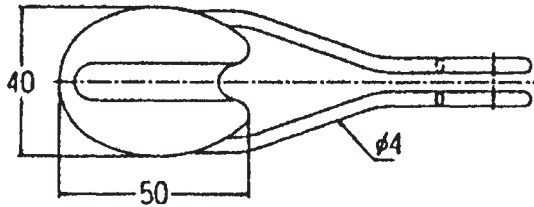

● 低圧用(引込用)がいし・その他がいし

■ 引込用玉がいし

低圧架空引込線吊架用のメッセンジャーワイヤーを家屋側で引留める場合に使用します。

種類	重量 (g)
がいし	80
フック	40