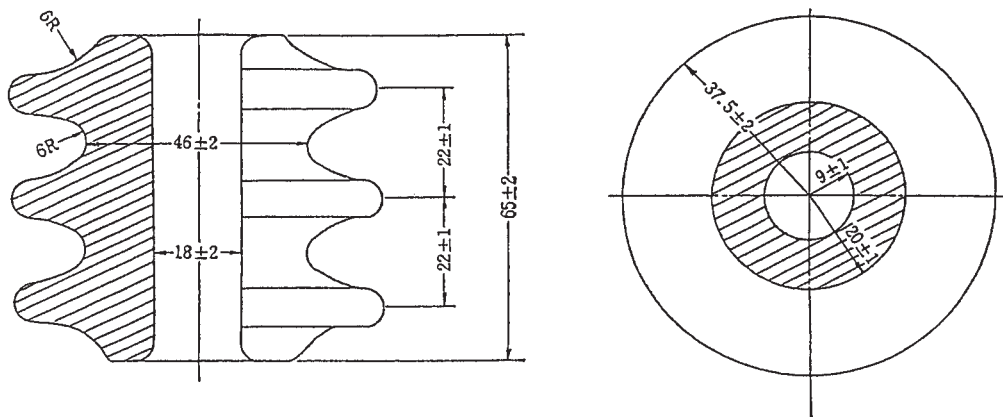

# 低圧用(引込用)がいし・その他がいし

関西電力仕様

■低圧引留三角がいし (白、茶)(適用電線太さ 2.6mm~3.2mm)

■低圧引留三角がいし用フック

■低圧引留2号がいし(適用電線太さ DV線 14mm<sup>2</sup>~22mm<sup>2</sup>)

■低圧引留バイドレスがいし(白、茶)(適用電線太さ DV線 2.6mm~22mm<sup>2</sup>)

引込線屋内変圧器室通信