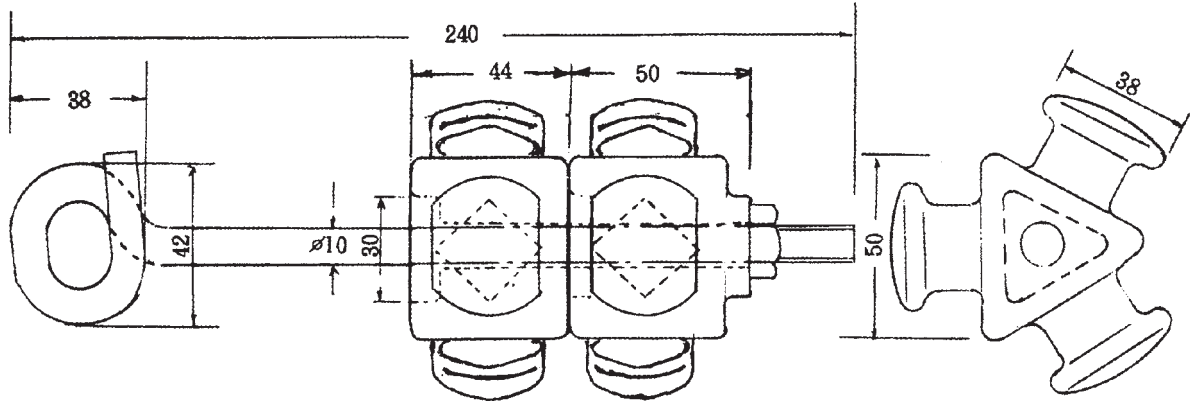

# 低圧用(引込用)がいし・その他がいし

関西電力仕様

■低圧引留三角がいし (白、茶)(適用電線太さ 2.6mm~3.2mm)

■低圧引留三角がいし用フック

■低圧引留2号がいし(適用電線太さ DV線 14mm<sup>2</sup>~22mm<sup>2</sup>)

■低圧引留バイドレスがいし(白、茶)(適用電線太さ DV線 2.6mm~22mm<sup>2</sup>)

引込線屋内変圧器室通信

# ● 低圧用(引込用)がいし・その他がいし