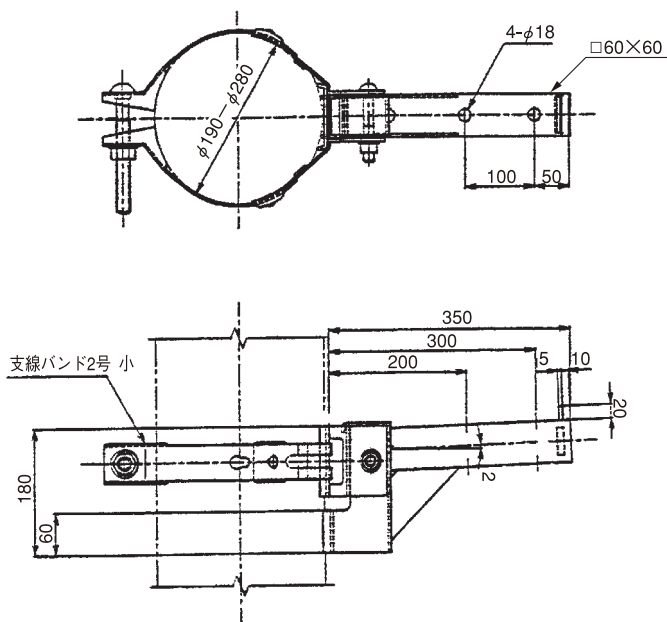

ケーブル槍出腕金650

関西電力仕様

- 通信ケーブルの槍出取付用、開閉器子局吊架用等にご利用下さい。
- 支線バンドで取り付けて下さい。支線バンドは附属しておりません。

種類	品番	垂直耐荷重	重量
650	17170	1.96kN(200kgf)	6.3kg

引込線屋内変圧器室通信

ケーブル槍出腕金350

- 通信ケーブルの槍出取付用、開閉器子局吊架用等にご利用下さい。
- 支線バンドで取り付けて下さい。支線バンドは附属しておりません。

種類	品番	垂直耐荷重	重量
350	17178	1.96kN(200kgf)	3.5kg

(単位：mm)

ケーブル槍出腕金1000、1500、2000、2500

種類	品番	垂直耐荷重	重量
1000	17171	1.96kN(200kgf)	11.0kg
1500	17172	1.96kN(200kgf)	16.2kg
2000	17173	1.96kN(200kgf)	21.2kg
2500	17174	1.56kN(160kgf)	25.6kg

寸法表 単位: mm

種類	寸法	L1	L2	L3	L4	L5
1000		1000	925	---	---	250
1500		1500	1425	675	300	300
2000		2000	1925	925	300	300
2500		2500	2425	925	300	300

ケーブル槍出腕金バンド 大、中、小

- ケーブル槍出腕金1000~2500用の専用バンドです。
- サイズは大、中、小の3種類をご用意しております。

種類	品番	適用径	重量
大	17175	φ310~φ370	4.7kg
中	17176	φ250~φ310	4.1kg
小	17177	φ220~φ280	4.0kg

(単位: mm)