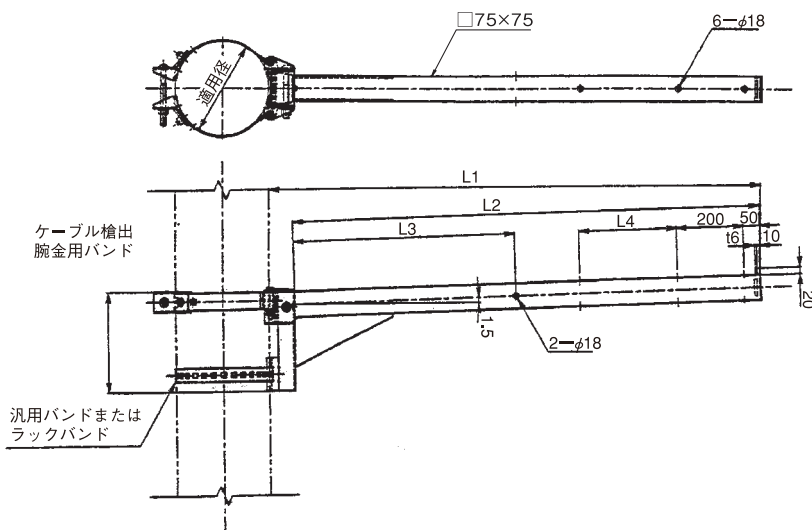

ケーブル槍出腕金650

関西電力仕様

- 通信ケーブルの槍出取付用、開閉器子局吊架用等にご利用下さい。
- 支線バンドで取り付けて下さい。支線バンドは附属しておりません。

種類	品番	垂直耐荷重	重量
650	17170	1.96kN(200kgf)	6.3kg

引込線屋内変圧器室通信

ケーブル槍出腕金350

- 通信ケーブルの槍出取付用、開閉器子局吊架用等にご利用下さい。
- 支線バンドで取り付けて下さい。支線バンドは附属しておりません。

種類	品番	垂直耐荷重	重量
350	17178	1.96kN(200kgf)	3.5kg

(単位：mm)

ケーブル槍出腕金1000、1500、2000、2500

種類	品番	垂直耐荷重	重量
1000	17171	1.96kN(200kgf)	11.0kg
1500	17172	1.96kN(200kgf)	16.2kg
2000	17173	1.96kN(200kgf)	21.2kg
2500	17174	1.56kN(160kgf)	25.6kg

寸法表 単位: mm

種類	寸法	L1	L2	L3	L4	L5
1000		1000	925	---	---	250
1500		1500	1425	675	300	300
2000		2000	1925	925	300	300
2500		2500	2425	925	300	300

ケーブル槍出腕金バンド 大、中、小

- ケーブル槍出腕金1000~2500用の専用バンドです。
- サイズは大、中、小の3種類をご用意しております。

種類	品番	適用径	重量
大	17175	φ310~φ370	4.7kg
中	17176	φ250~φ310	4.1kg
小	17177	φ220~φ280	4.0kg

(単位: mm)