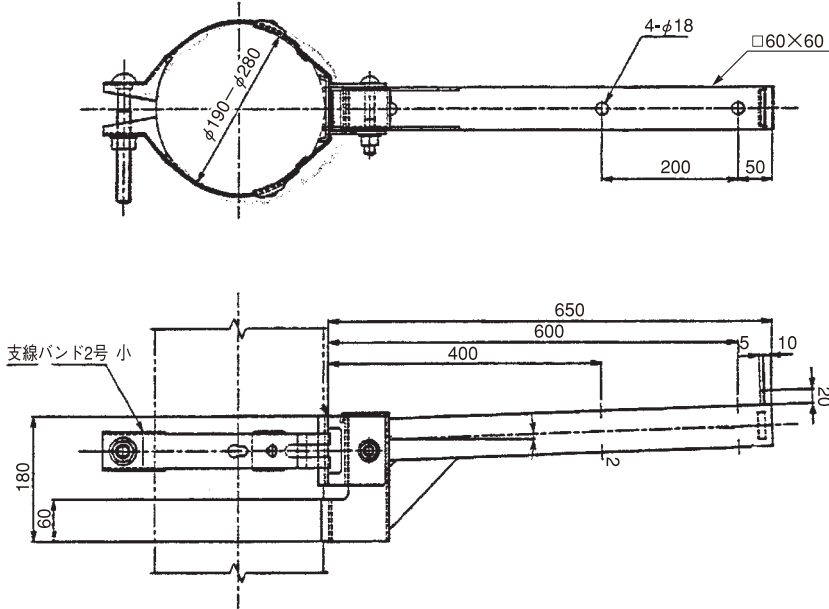

ケーブル槍出腕金650

関西電力仕様

- 通信ケーブルの槍出取付用、開閉器子局吊架用等にご利用下さい。
- 支線バンドで取り付けて下さい。支線バンドは附属しておりません。

種類	品番	垂直耐荷重	重量
650	17170	1.96kN(200kgf)	6.3kg

引込線屋内変圧器室通信

ケーブル槍出腕金350

- 通信ケーブルの槍出取付用、開閉器子局吊架用等にご利用下さい。
- 支線バンドで取り付けて下さい。支線バンドは附属しておりません。

種類	品番	垂直耐荷重	重量
350	17178	1.96kN(200kgf)	3.5kg

(単位：mm)

ケーブル槍出腕金1000、1500、2000、2500

種類	品番	垂直耐荷重	重量
1000	17171	1.96kN(200kgf)	11.0kg
1500	17172	1.96kN(200kgf)	16.2kg
2000	17173	1.96kN(200kgf)	21.2kg
2500	17174	1.56kN(160kgf)	25.6kg

寸法表 単位: mm

種類	寸法	L1	L2	L3	L4	L5
1000		1000	925	---	---	250
1500		1500	1425	675	300	300
2000		2000	1925	925	300	300
2500		2500	2425	925	300	300

ケーブル槍出腕金バンド 大、中、小

- ケーブル槍出腕金1000~2500用の専用バンドです。
- サイズは大、中、小の3種類をご用意しております。

種類	品番	適用径	重量
大	17175	φ310~φ370	4.7kg
中	17176	φ250~φ310	4.1kg
小	17177	φ220~φ280	4.0kg

(単位: mm)