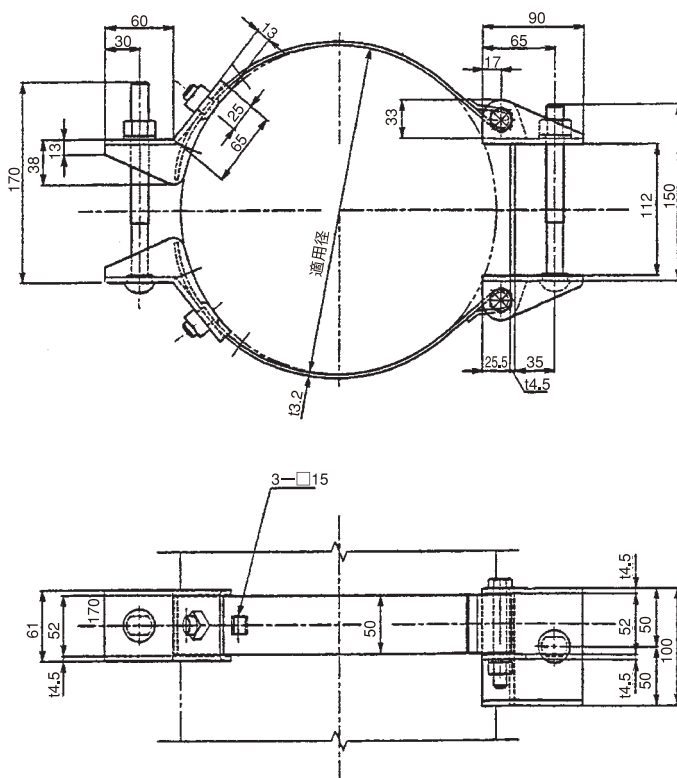

ケーブル槍出腕金650

関西電力仕様

- 通信ケーブルの槍出取付用、開閉器子局吊架用等にご利用下さい。
- 支線バンドで取り付けて下さい。支線バンドは附属しておりません。

種類	品番	垂直耐荷重	重量
650	17170	1.96kN(200kgf)	6.3kg

引込線屋内変圧器室通信

ケーブル槍出腕金350

- 通信ケーブルの槍出取付用、開閉器子局吊架用等にご利用下さい。
- 支線バンドで取り付けて下さい。支線バンドは附属しておりません。

種類	品番	垂直耐荷重	重量
350	17178	1.96kN(200kgf)	3.5kg

(単位：mm)

ケーブル槍出腕金1000、1500、2000、2500

種類	品番	垂直耐荷重	重量
1000	17171	1.96kN(200kgf)	11.0kg
1500	17172	1.96kN(200kgf)	16.2kg
2000	17173	1.96kN(200kgf)	21.2kg
2500	17174	1.56kN(160kgf)	25.6kg

寸法表 単位: mm

種類	寸法	L1	L2	L3	L4	L5
1000		1000	925	---	---	250
1500		1500	1425	675	300	300
2000		2000	1925	925	300	300
2500		2500	2425	925	300	300

ケーブル槍出腕金バンド 大、中、小

- ケーブル槍出腕金1000~2500用の専用バンドです。
- サイズは大、中、小の3種類をご用意しております。

種類	品番	適用径	重量
大	17175	φ310~φ370	4.7kg
中	17176	φ250~φ310	4.1kg
小	17177	φ220~φ280	4.0kg

(単位: mm)