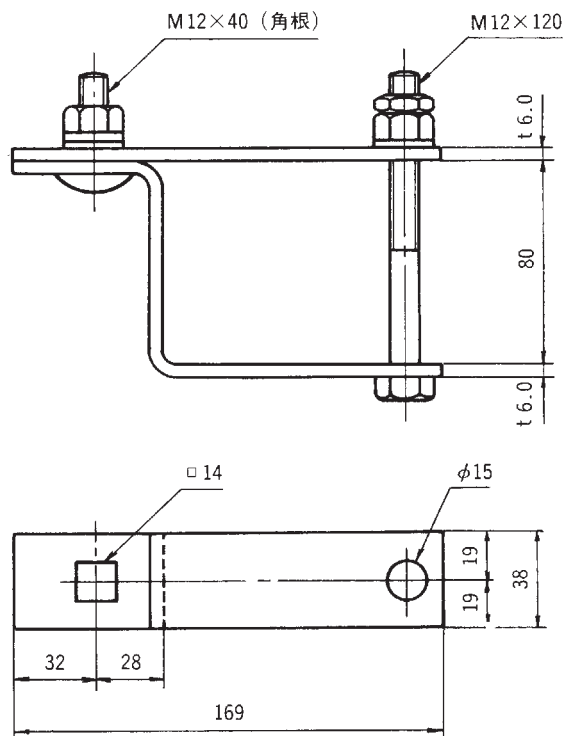

22(33)kV避雷器取付金物

関西電力仕様

種類	品番	重量
耐塩用	45032	1.1kg

種類	品番	重量
一般用	45031	0.9kg

※22(33)kV配電用ポリマー
避雷器の一般柱用にも使用
できます。

(単位：mm)