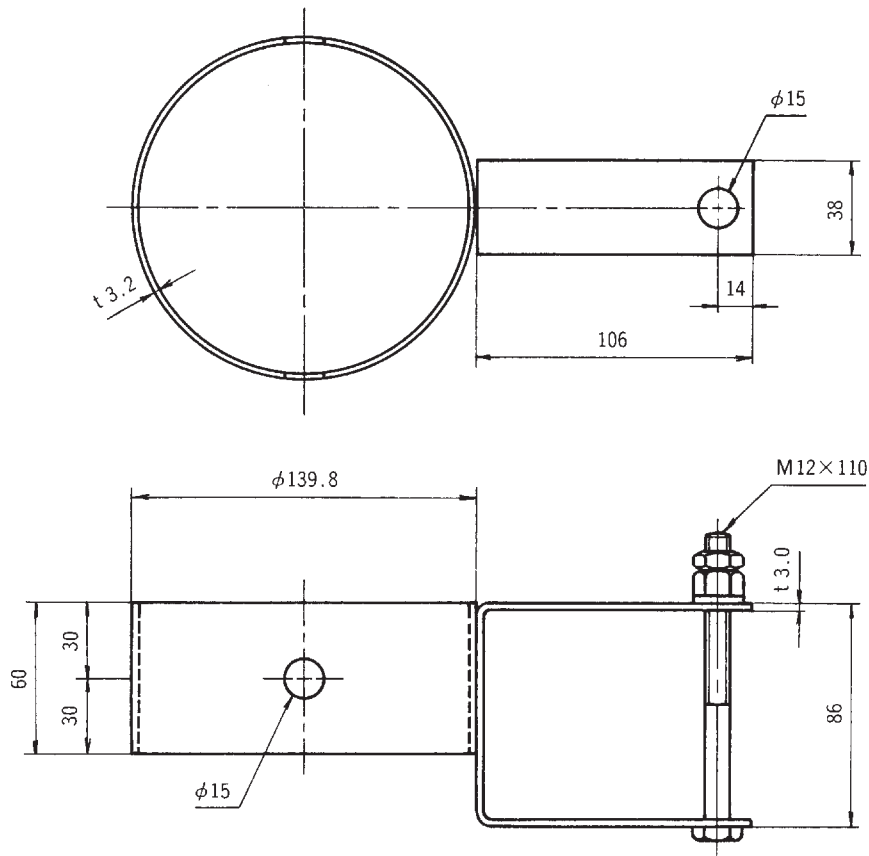

22(33)kV避雷器取付金物

関西電力仕様

種類	品番	重量
耐塩用	45032	1.1kg

種類	品番	重量
一般用	45031	0.9kg

※22(33)kV配電用ポリマー
避雷器の一般柱用にも使用
できます。

(単位：mm)