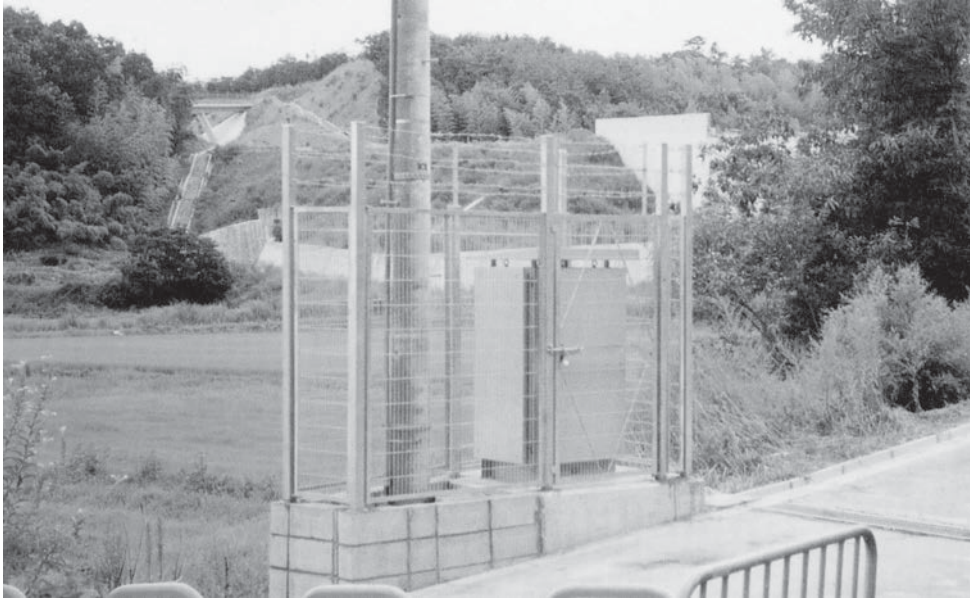

配電塔周囲柵

有刺線仕様

K-A型塗装仕様(ウェーブフェンス) ウェーブフェンス上忍仕様