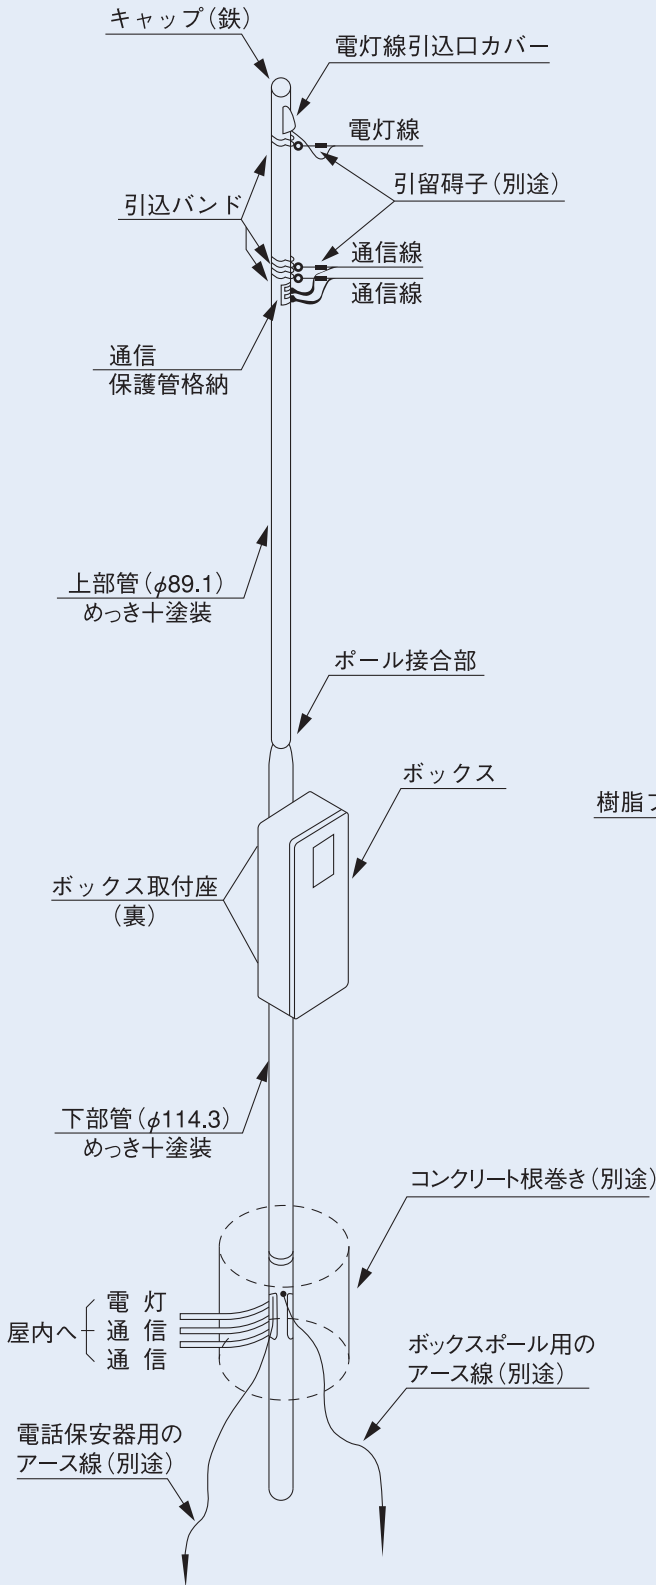

EEHR構成部と名称

EEHR-63 (73) 装柱例

■電灯線引込口断面詳細図

■通信線引込口断面詳細図

■ボックス入線口断面詳細図